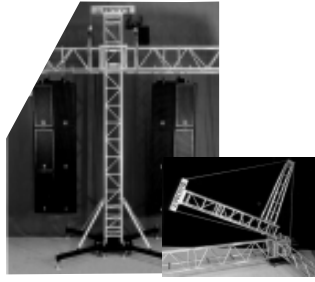

仮設・常設両方でルックスも美しいハイクオリティトラスシステム。照明用のみならず、ストラクチャーとしても充分な製品群です。どの製品も充分な肉厚の高強度アルミパイプを使用。他社製とは一線を画します。

X-20/X-30/X-40

小ノ中型トラス ストレート・サークル

ラダー・三角・四角で、それぞれ20cm型(パイプ径は32)、30cm型(48・50)、40cm型(48・51)を用意。48タイプは肉厚3mmの高強度です。また、X-20タイプはディスプレイ用に最適です。

新開発のCCSジョイントシステムによって設置(組み立て)、撤収が大幅にスピードアップしました。常設用パーツも用意しています。

TOWER

タワーシステム

トラスの柱部分のクランクアップタワーシステム。電動タイプも有。

PANTOGRAPH

電動パンタグラフ

耐重量 5kg から 300kg まで各種取扱い中。
手動式も各種用意。

トラスシステム

S-57/S-66

大型トラス

PARライトの中仕込み等、大規模システム用の大型トラスです。アリーナやスタジアム用に設計されています。

36cm角から70cm角まで各種

ROOF SYSTEM

ルーフトラスシステム

XシリーズやSシリーズとマルチタワー、ヘビータワーを組み合わせ、美しいシステムトラスをご提案。

*この他にもオリジナルコーナーや各サイズ円形トラスも制作いたします。
*これらのトラスは詳しい資料を用意しています。別途ご請求ください。