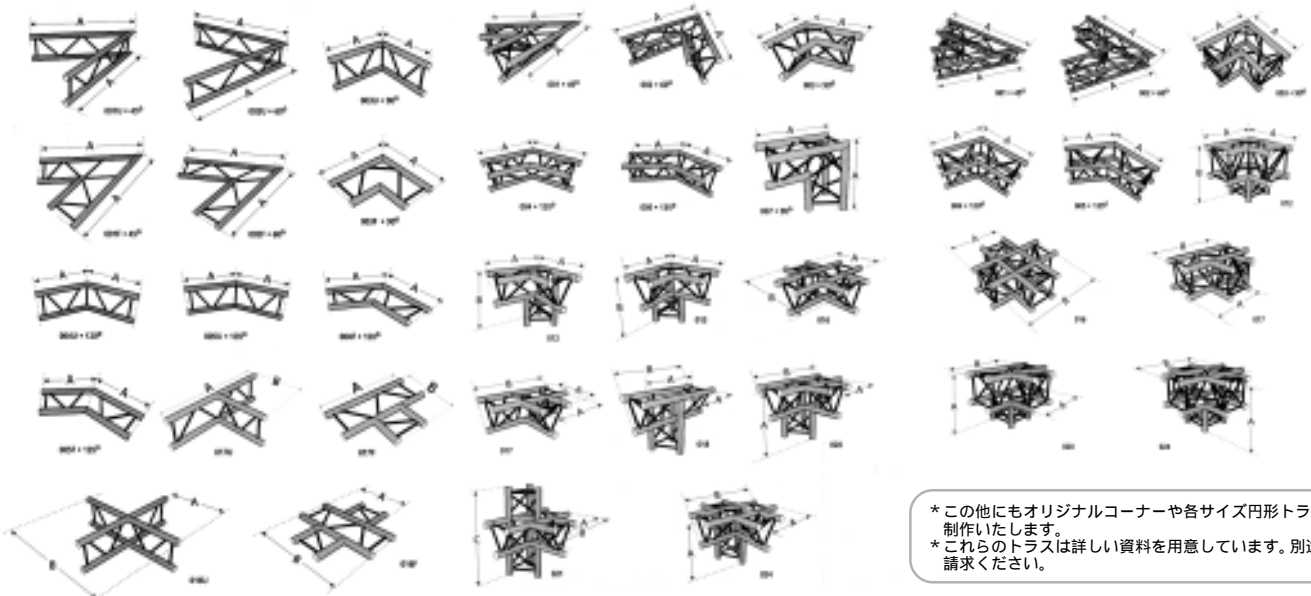

S-57/S-66

大型トラス

PARライトの中仕込み等、大規模システム用の大型トラスです。アリーナやスタジアム用に設計されています。

36cm角から70cm角まで各種

ROOF SYSTEM

ルーフトラスシステム

XシリーズやSシリーズとマルチタワー、ヘビータワーを組み合わせ、美しいシステムトラスをご提案。

*この他にもオリジナルコーナーや各サイズ円形トラスも制作いたします。
*これらのトラスは詳しい資料を用意しています。別途ご請求ください。