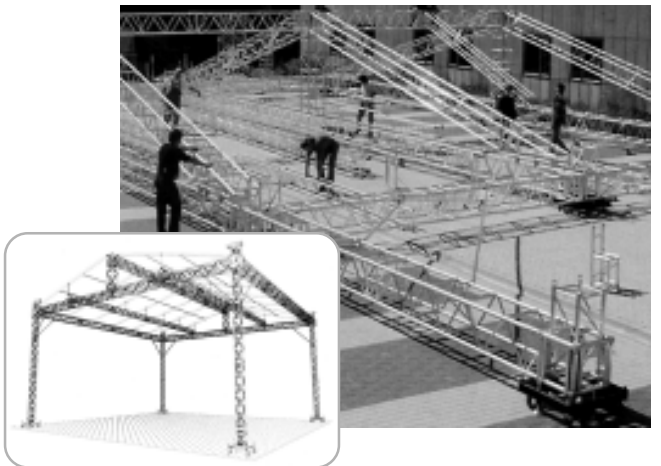

仮設・常設両方でルックスも美しいハイクオリティトラスシステム。照明用のみならず、ストラクチャーとしても充分な製品群です。どの製品も充分な肉厚の高強度アルミパイプを使用。他社製とは一線を画します。

X-20/X-30/X-40

小ノ中型トラス ストレート・サークル

ラダー・三角・四角で、それぞれ20cm型(パイプ径は32)、30cm型(48・50)、40cm型(48・51)を用意。48タイプは肉厚3mmの高強度です。また、X-20タイプはディスプレイ用に最適です。

新開発のCCSジョイントシステムによって設置(組み立て)、撤収が大幅にスピードアップしました。常設用パーツも用意しています。

TOWER

タワーシステム

トラスの柱部分のクランクアップタワーシステム。電動タイプも有。

PANTOGRAPH

電動パンタグラフ

耐重量 5kg から 300kg まで各種取扱い中。
手動式も各種用意。

トラスシステム

S-57/S-66

大型トラス

PARライトの中仕込み等、大規模システム用の大型トラスです。アリーナやスタジアム用に設計されています。

36cm角から70cm角まで各種

ROOF SYSTEM

ルーフトラスシステム

XシリーズやSシリーズとマルチタワー、ヘビータワーを組み合わせ、美しいシステムトラスをご提案。

*この他にもオリジナルコーナーや各サイズ円形トラスも制作いたします。
*これらのトラスは詳しい資料を用意しています。別途ご請求ください。