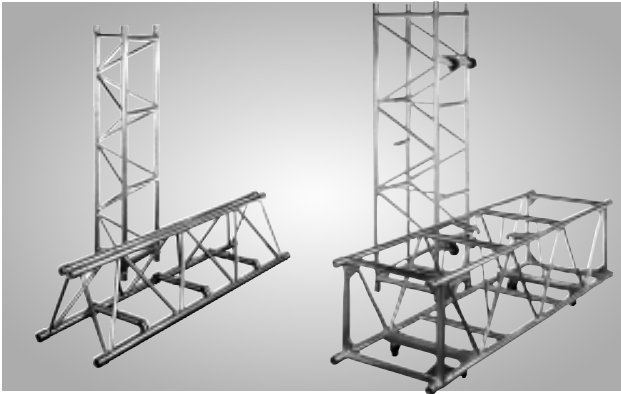

仮設・常設両方でルックスも美しいハイクオリティトラスシステム。照明用のみならず、ストラクチャーとしても充分な製品群です。どの製品も充分な肉厚の高強度アルミパイプを使用。他社製とは一線を画します。

X-20/X-30/X-40

小ノ中型トラス ストレート・サークル

ラダー・三角・四角で、それぞれ20cm型(パイプ径は32)、30cm型(48・50)、40cm型(48・51)を用意。48タイプは肉厚3mmの高強度です。また、X-20タイプはディスプレイ用に最適です。

新開発のCCSジョイントシステムによって設置(組み立て)、撤収が大幅にスピードアップしました。常設用パーツも用意しています。

TOWER

タワーシステム

トラスの柱部分のクランクアップタワーシステム。電動タイプも有。

PANTOGRAPH

電動パンタグラフ

耐重量 5kg から 300kg まで各種取扱い中。
手動式も各種用意。

トラスシステム

S-57/S-66

大型トラス

PARライトの中仕込み等、大規模システム用の大型トラスです。アリーナやスタジアム用に設計されています。

36cm角から70cm角まで各種

ROOF SYSTEM

ルーフトラスシステム

XシリーズやSシリーズとマルチタワー、ヘビータワーを組み合わせ、美しいシステムトラスをご提案。

*この他にもオリジナルコーナーや各サイズ円形トラスも制作いたします。
*これらのトラスは詳しい資料を用意しています。別途ご請求ください。