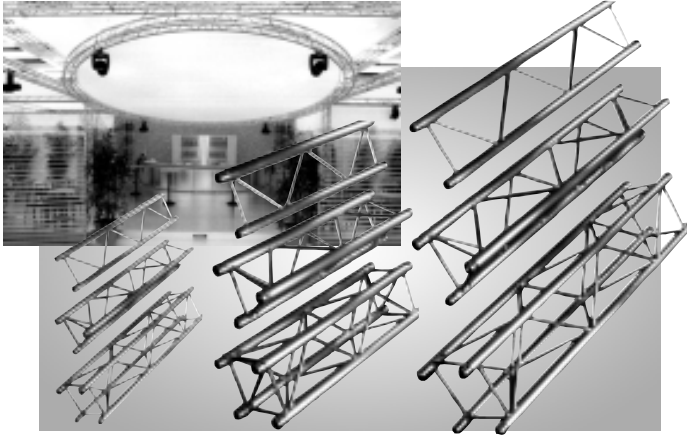

仮設・常設両方でルックスも美しいハイクオリティトラスシステム。照明用のみならず、ストラクチャーとしても充分な製品群です。どの製品も充分な肉厚の高強度アルミパイプを使用。他社製とは一線を画します。

X-20/X-30/X-40

小ノ中型トラス ストレート・サークル

ラダー・三角・四角で、それぞれ20cm型(パイプ径は32)、30cm型(48・50)、40cm型(48・51)を用意。48タイプは肉厚3mmの高強度です。また、X-20タイプはディスプレイ用に最適です。

新開発のCCSジョイントシステムによって設置(組み立て)、撤収が大幅にスピードアップしました。常設用パーツも用意しています。

TOWER

タワーシステム

トラスの柱部分のクランクアップタワーシステム。電動タイプも有。

PANTOGRAPH

電動パンタグラフ

耐重量 5kg から 300kg まで各種取扱い中。
手動式も各種用意。

トラスシステム

S-57/S-66

大型トラス

PARライトの中仕込み等、大規模システム用の大型トラスです。アリーナやスタジアム用に設計されています。

36cm角から70cm角まで各種

ROOF SYSTEM

ルーフトラスシステム

XシリーズやSシリーズとマルチタワー、ヘビータワーを組み合わせ、美しいシステムトラスをご提案。

*この他にもオリジナルコーナーや各サイズ円形トラスも制作いたします。
*これらのトラスは詳しい資料を用意しています。別途ご請求ください。